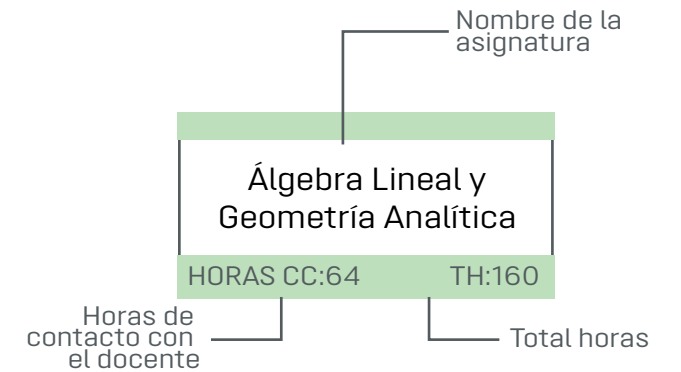

Procesos de Manufactura
 HORAS CC: 80 TH:112

Redes
 HORAS CC: 32 TH: 96

Diseño Mecánico
 HORAS CC: 48 TH:160

Problemas Contemporáneos
 HORAS CC: 48 TH: 68

Servicio Comunitario TH: 96

Prácticas Laborales TH:240

- BÁSICA
- PROFESIONAL
- INTEGRACIÓN CURRICULAR
- SERVICIO COMUNITARIO
- PRÁCTICAS LABORALES

RESUMEN DE LA ORGANIZACIÓN DEL APRENDIZAJE				
Contacto con docente	Práctico-Experimental	Autónomo	Prácticas laborales y de servicio comunitario	Total
2304	528	2592	336	5760